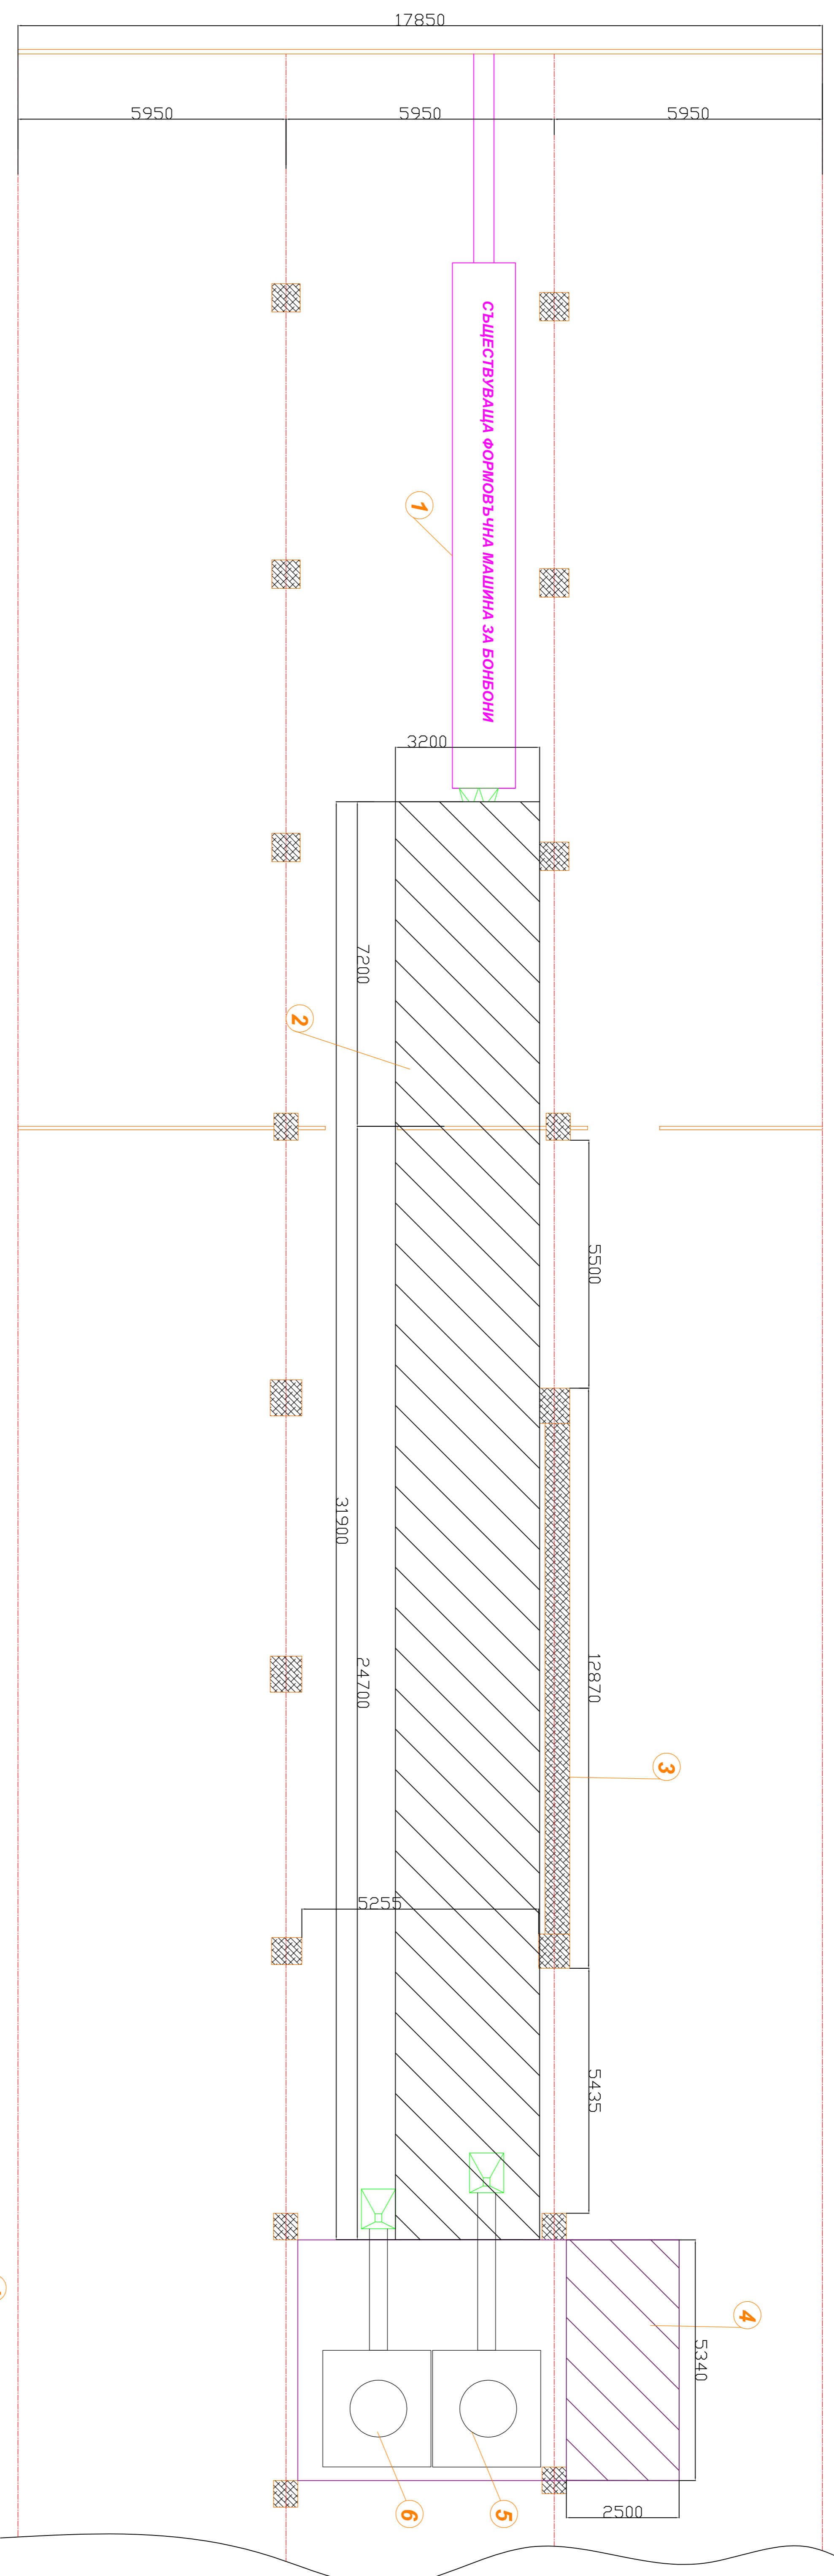

# ПОГЛЕД В ПЛАН

# СТРАНИЧЕН ИЗГЛЕД

# Легенда

№<sup>о</sup> Описание

- 1 Съществуваща формовъчна машина за бонбони
- 2 Зона за разполагане на "Транспортна система за формовани и увити бонбони"
- 3 Зона за разполагане на "Вертикална зацеваща и претегляща линия с дозиращо устройство"
- 4 Зона за разполагане на "Вертикална зацеваща и претегляща линия с дозиращо устройство"
- 5 Съществуваща вертикална зацеваща и претегляща линия с дозиращо устройство
- 6 Съществуваща вертикална зацеваща и претегляща линия с дозиращо устройство